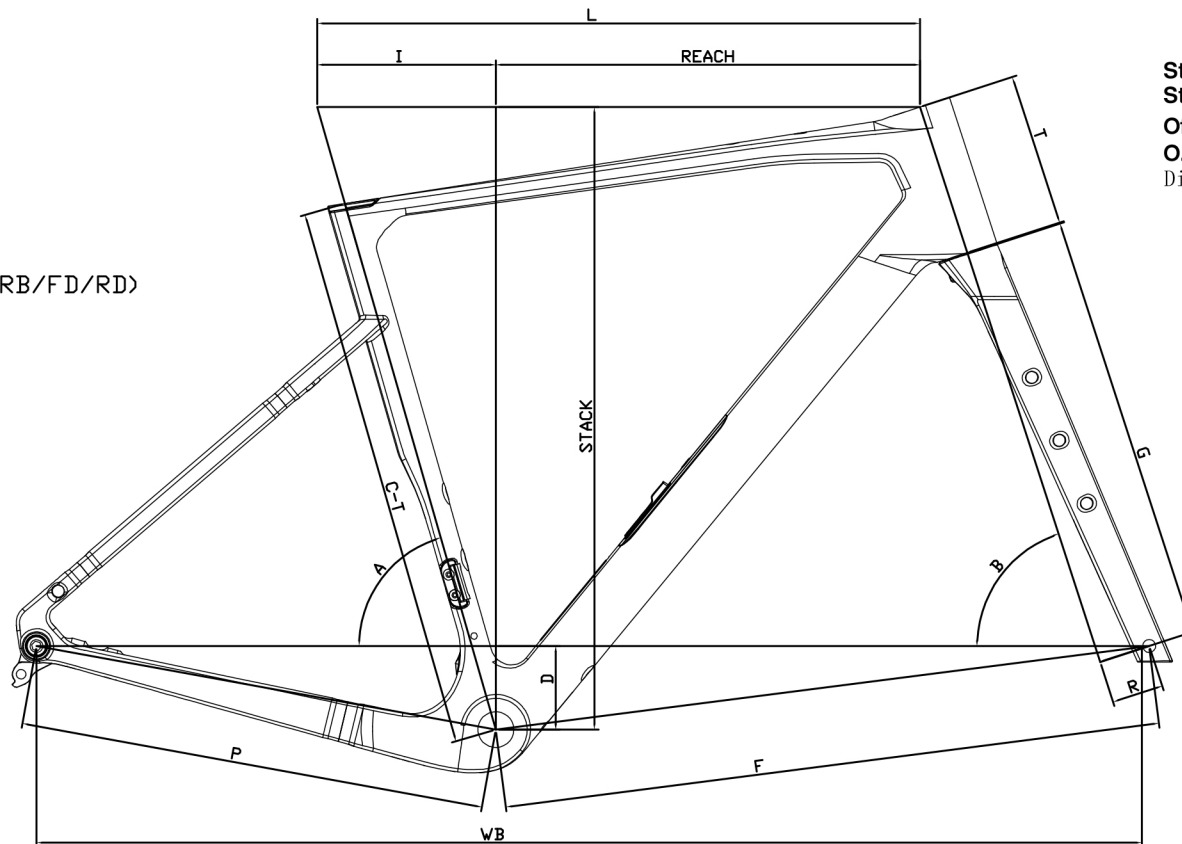

**Full Carbon Racing Gravel Frame**

**Size Available** XS/S/M/L/XL

**Head Tube** 1 1/2"

**Seat Post** Ø27.2

**Bottom Bracket** T47

**Cable Routing** Internal Cable Routing(For RB/FD/RD)

**Cable Plug** Mechanical and DI2(2 in 1)

**Grade Available** 1050g(For Size M/BB86)

**Tire Max** 700×50C

**O.L.D Axle** 142mm

Disc brake Flat mount

**Steerer Size :** 1 1/2"  
**Steerer Length** 300mm  
**Offset** 48mm  
**O.L.D TA** 100mm  
 Disc brake Flat mount

SIZE	C-T	L	I	A	B	F	P	T	D	R	G	STACK	REACH	WB	TRAIL
XS	450	526	146	75°	71°	597	435	109.4	78	48	400	545	380	1020	75
S	480	540	155	74.5°	71.5°	602	435	123.3	78	48	400	560	385	1025	72
M	510	561	166	74°	72°	614	435	142.4	78	48	400	580	395	1037	68
L	540	583	178	73.5°	72.5°	625	435	161.5	78	48	400	600	405	1048	65
XL	570	600	185	73.5°	72.5°	643	435	187.7	78	48	400	625	415	1066	65